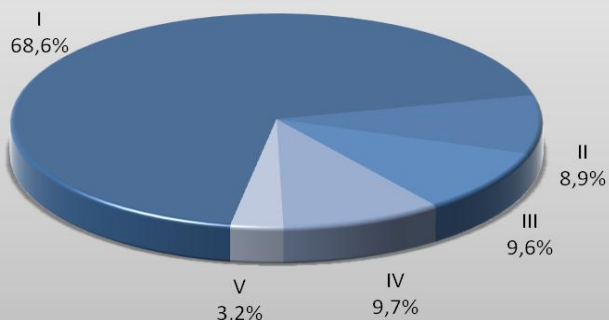

SENTENCIAS Laboral

Sentencias Definitivas