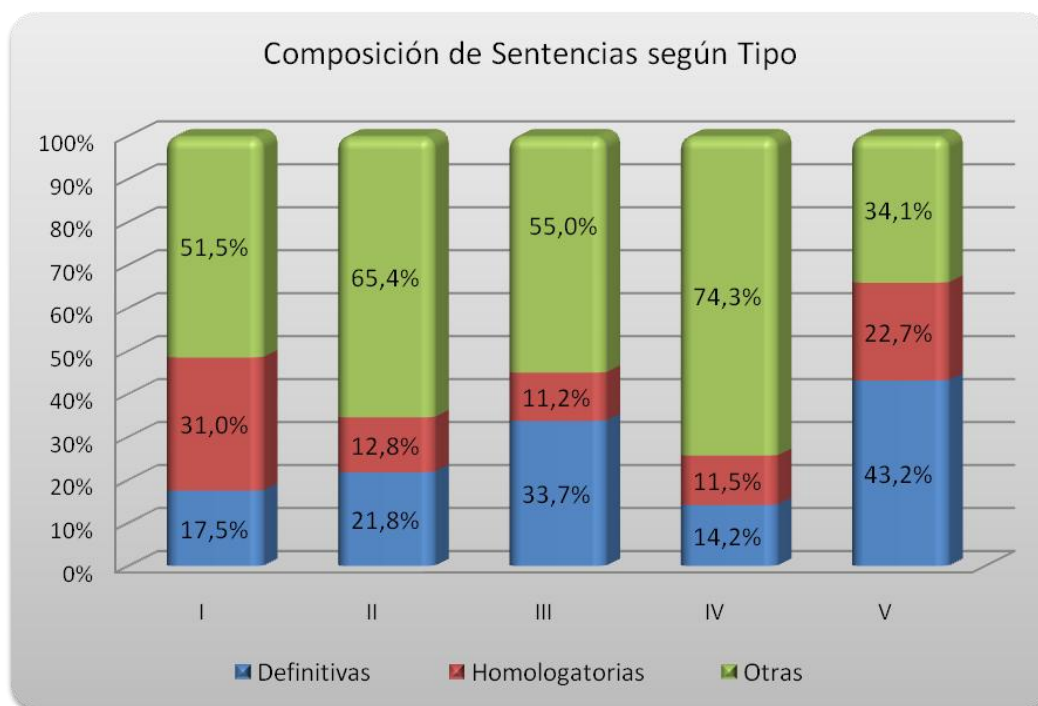

SENTENCIAS Laboral

CIRCUNSCRIPCIÓN JUDICIAL	TIPO DE SENTENCIAS			TOTAL	%
	Definitivas	Homologatorias	Otras (*)		
I	408	722	1.199	2.329	72,9%
II	53	31	159	243	7,6%
III	57	19	93	169	5,3%
IV	58	47	304	409	12,8%
V	19	10	15	44	1,4%
TOTAL PROVINCIA	595	829	1.770	3.194	100,0%
%	18,6%	26,0%	55,4%	100,0%	

(*) A partir del año 2013 incluye interlocutorias.

SENTENCIAS Laboral

Sentencias Definitivas

Sentencias Homologatorias

Sentencias Otras