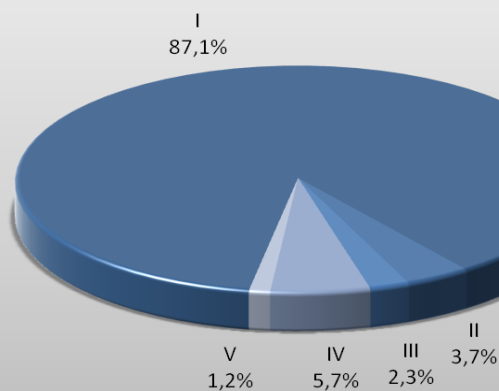

SENTENCIAS Laboral

CIRCUNSCRIPCIÓN JUDICIAL	TIPO DE SENTENCIAS			TOTAL	%
	Definitivas	Homologatorias	Otras (*)		
I	408	722	1.199	2.329	72,9%
II	53	31	159	243	7,6%
III	57	19	93	169	5,3%
IV	58	47	304	409	12,8%
V	19	10	15	44	1,4%
TOTAL PROVINCIA	595	829	1.770	3.194	100,0%
%	18,6%	26,0%	55,4%	100,0%	

(*) A partir del año 2013 incluye interlocutorias.

SENTENCIAS Laboral

Sentencias Definitivas

Sentencias Homologatorias

Sentencias Otras